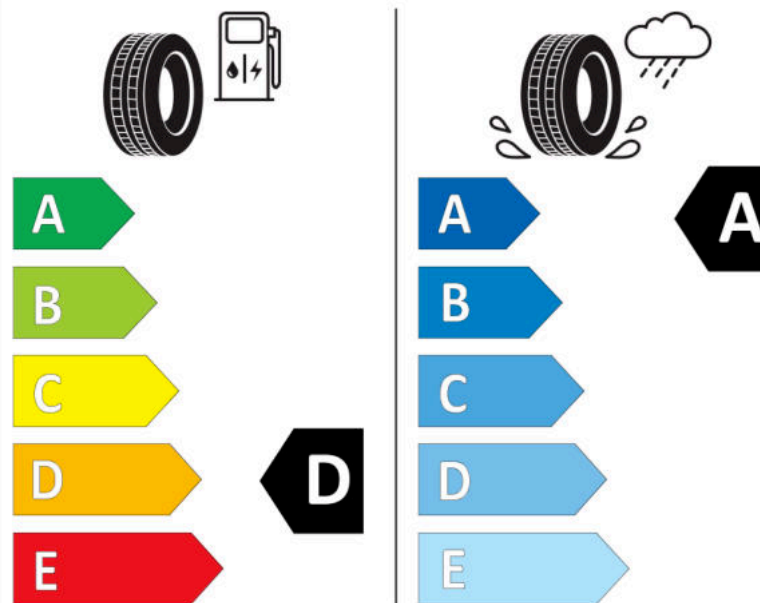

## Δελτίο Πληροφοριών Προϊόντος

ΚΑΝΟΝΙΣΜΟΣ (ΕΕ) 2020/740

Μάρκα	<b>MICHELIN</b>
Εμπορική ονομασία	<b>PILOT SUPER SPORT</b>
Αναγνωριστικό μοντέλου	<b>500689</b>
Διάσταση	<b>245/35ZR21</b>
Δείκτης ικανότητας φόρτωσης	<b>96</b>
Σύμβολο κατηγορίας ταχύτητας	<b>(Y)</b>
Κατηγορία ως προς την εξοικονόμηση καυσίμου	<b>D</b>
Κατηγορία ως προς την πρόσφυση του ελαστικού σε υγρό οδόστρωμα	<b>A</b>
Κατηγορία εξωτερικού θορύβου κύλισης	<b>B</b>
Τιμή εξωτερικού θορύβου κύλισης	<b>71 dB</b>
Ελαστικό για χρήση σε συνθήκες έντονης χιονόπτωσης	<b>Όχι</b>
Ελαστικό πρόσφυσης στον πάγο	<b>Όχι</b>
Ημερομηνία έναρξης παραγωγής	<b>26/13</b>
Ημερομηνία λήξης παραγωγής	
Κατηγορία Φορτίου	<b>XL</b>
Επιπλέον πληροφορίες	<b>245/35 ZR 21 (96Y) XL TL PILOT SUPER SPORT ZP MI</b>

# ENERG

**MICHELIN**

500689

245/35ZR21 (96Y) XL

C1

2020/740